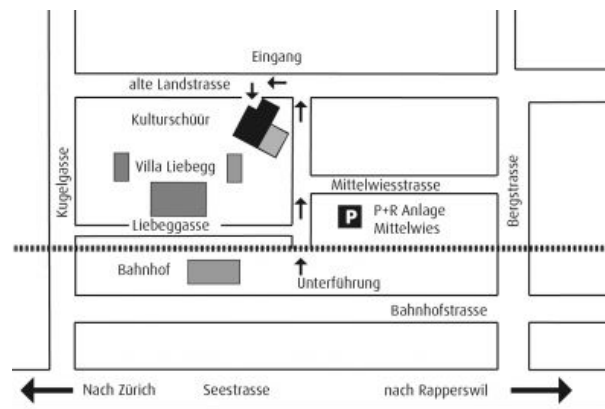

MUSIKALISCHE UMRÄHMUNG: TRIO IMPROVISA

SIBYLLE RATHS, ESTHER KAUFMANN, BEATRICE NEIDHART

ÖFFNUNGSZEITEN

MITTWOCH UND FREITAG 17.00 – 20.00

SAMSTAG UND SONNTAG 13.00 – 18.00

LAGEPLAN

KULTUUSCHÜÜR LIEBEGG MÄNNEDORF ALTE LANDSTRASSE 230 8708 MÄNNEDORF

Bitte benützen Sie die Parkplätze bei der P+R Anlage Mittelwies
Ca. 200 Meter bis zur Kulturschüür.

BERTI WALDBURGER WIESENSTRASSE 4 8500 FRAUENFELD <b-waldburger@bluewin.ch>